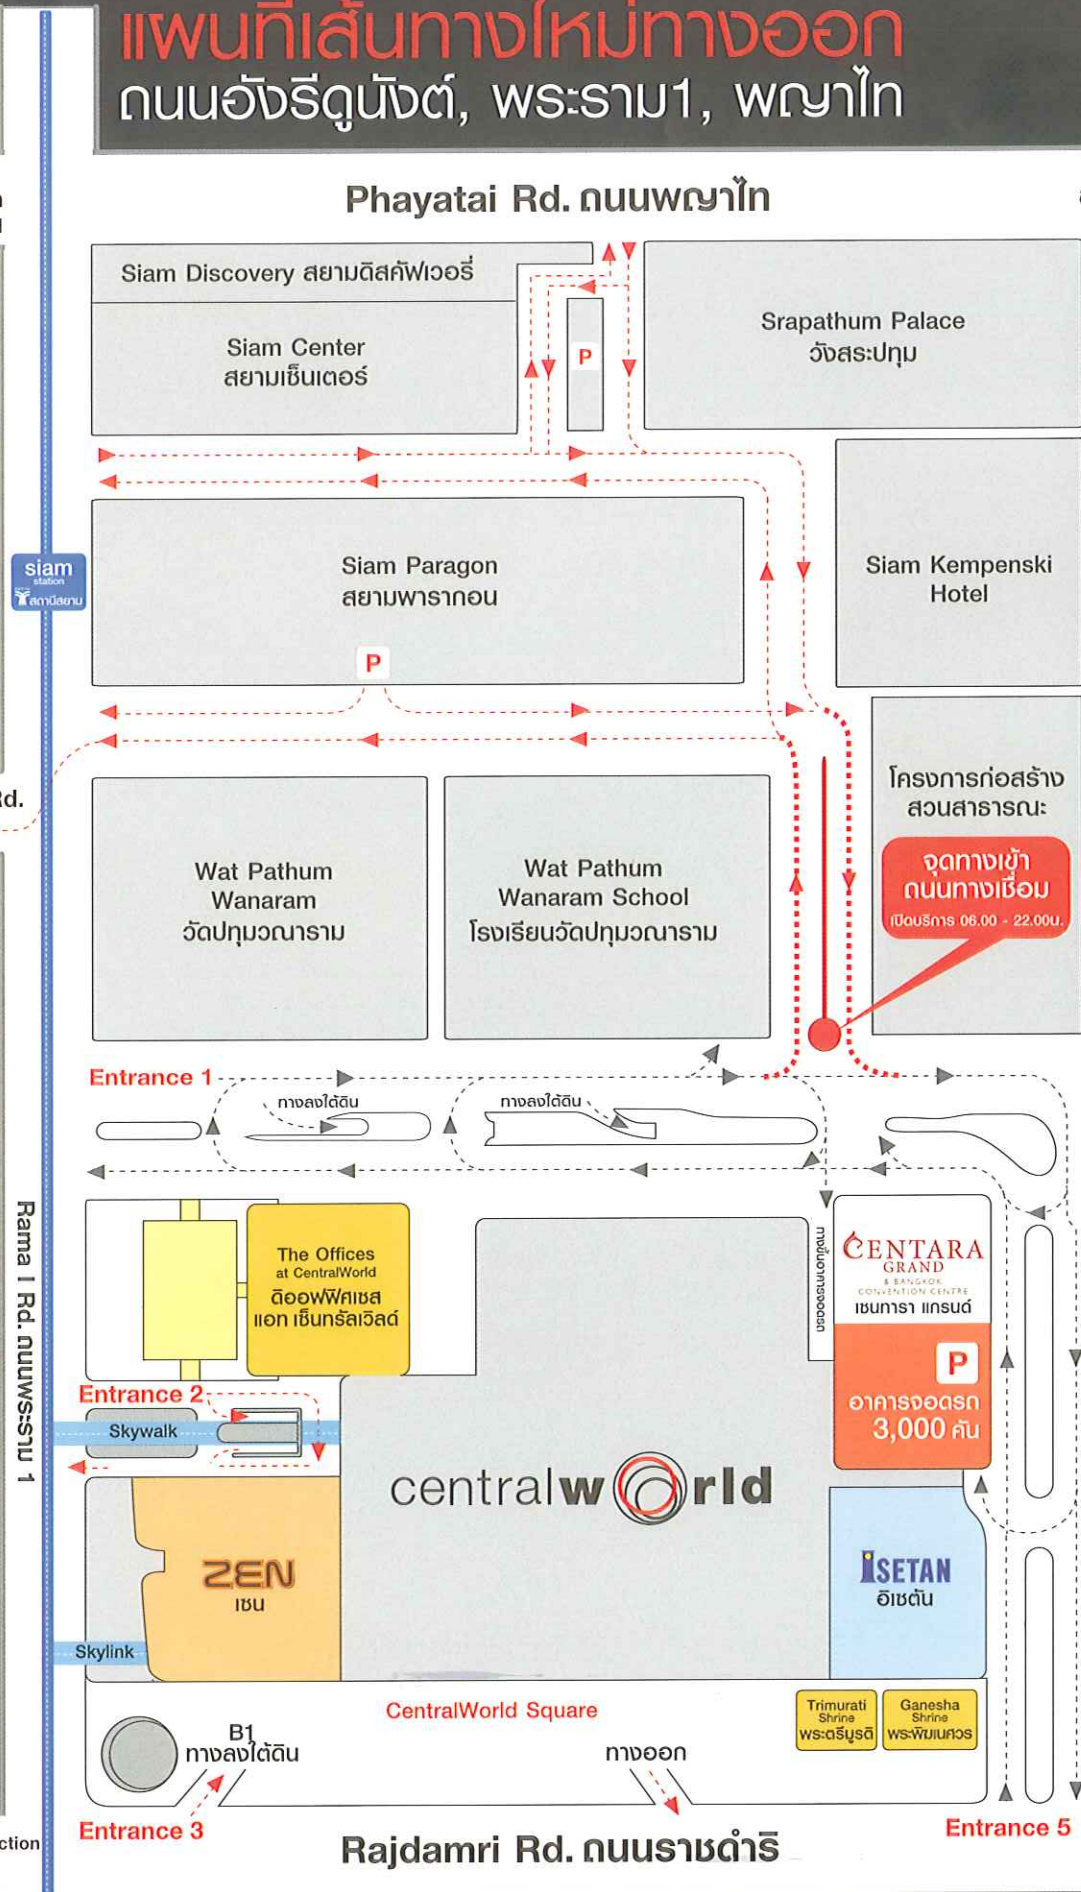

แผนที่เส้นทางใหม่ทางออก ถนนอังรีดูนังต์, พระราม1, พญาไท

Phayatai Rd. ถนนพญาไท

สะพานหัวช้าง

CentralWorld Link Parking Map

- MBK
มาบุญครอง
- Patumwan Intersection
สี่แยกปทุมวัน
- Siam Square
สยามสแควร์
- Henry Dunang Rd.
ถนนอังรีดูนังต์
- Royal Police Headquarter
สำนักงานตำรวจแห่งชาติ
- Police Hospital
โรงพยาบาลตำรวจ
- Ratchaprasong Intersection
สี่แยกราชประสงค์
- Grand Hyatt Erawan
แกรนด์ไฮแอท เอราวัณ
- Erawan Shrine
ศาลพระพรหม
- Chidlom station
ชิดลม

จุดทางเข้า ถนนทางเชื่อม
(เปิดบริการ 06.00 - 22.00 น.)

Entrance 1

Entrance 2

Entrance 3

Entrance 5

- Gaysorn
เกษ
- Arnoma Hotel
อโนมา
- Big C
บิ๊กซี